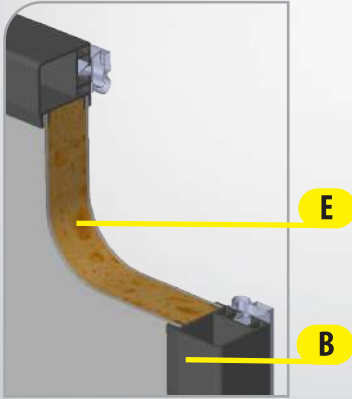

İ-148

Plastik Profil Kapı/ Plastic Profile Door

İ-421

Profil kapılar istenilen ölçülerde uygulama yapılır.
Kilit ve menteşe alternatifleri için iletişime geçiniz.

İ-100

A- Kapı İç Yüzeyi / Internal Surface of Door

B- Kapı Dış Yüzeyi / External Surface of Door

C- Mıknatıslı Conta / Magnetized Gasket

D- Conta Kanal Profili / Gasket Channel Profil

E- Poliüretan Dolgu / Polyurethane Filling