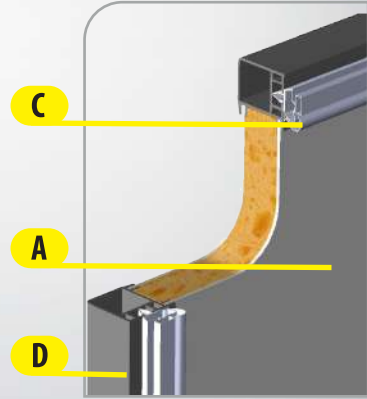

İ-148

Plastik Profil Kapı/ Plastic Profile Door

İ-421

Profil kapılar istenilen ölçülerde uygulama yapılır.
Kilit ve menteşe alternatifleri için iletişime geçiniz.

İ-100

A- Kapı İç Yüzeyi / Internal Surface of Door

B- Kapı Dış Yüzeyi / External Surface of Door

C- Mıknatıslı Conta / Magnetized Gasket

D- Conta Kanal Profili / Gasket Channel Profil

E- Poliüretan Dolgu / Polyurethane Filling