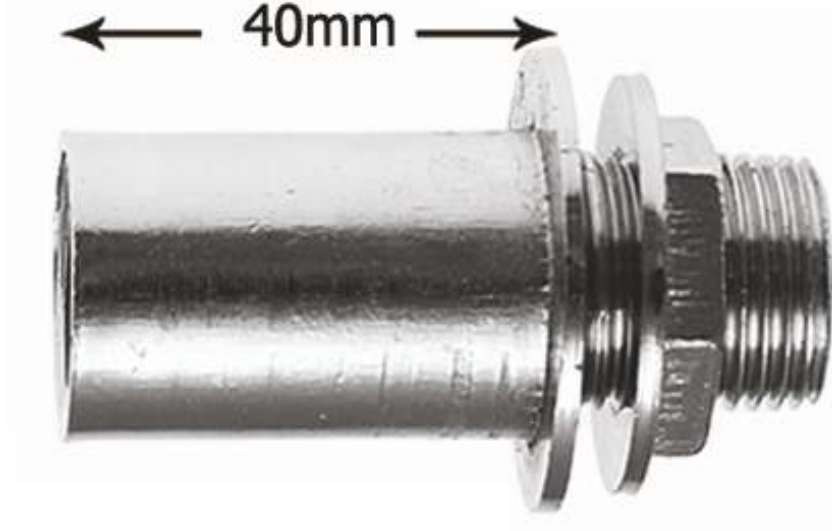

SEBİL MUSLUKLARI / PUSH-BUTTON TAPS

İ-806-43

Musluk İlavesi
The addition of tap

Ağırlık/Weight
6CM 122 gr

MATERYAL / MATERIAL	
Teknik	Technical
Özellikleri	Details
Pirinç (MS 58)	
Brass	