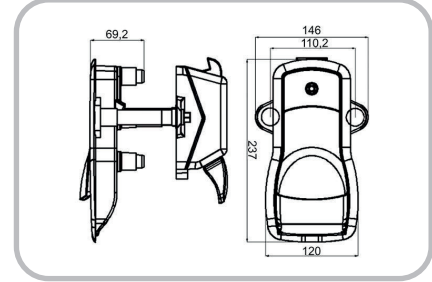

i-366

Ürün Özellikleri / Product Details

Renk Seçenekleri / Color Options

Gövde / Body	Kol / Handle	
9004	9004	4028
		
9810	9114	7142
		
Y44PA13060	8028	9810
		
	9115	Y44PA13060
		

PA 66 (Plastik)

PA 66 (Plastic)

Kapı Kalınlığı Door Thickness	Baęlantı Civatası Boyu Connection Bolt Size	Ara İtici Boyu Interval Pushing Pipe Size	Ara İtici Koruma Boyu Interval Pushing Pipe Protection Size
80mm	60 mm	91,5 mm	32 mm
100mm	80 mm	111,5 mm	52 mm
120mm	100 mm	131,5 mm	72 mm
200mm	120mm	151,5 mm	92 mm