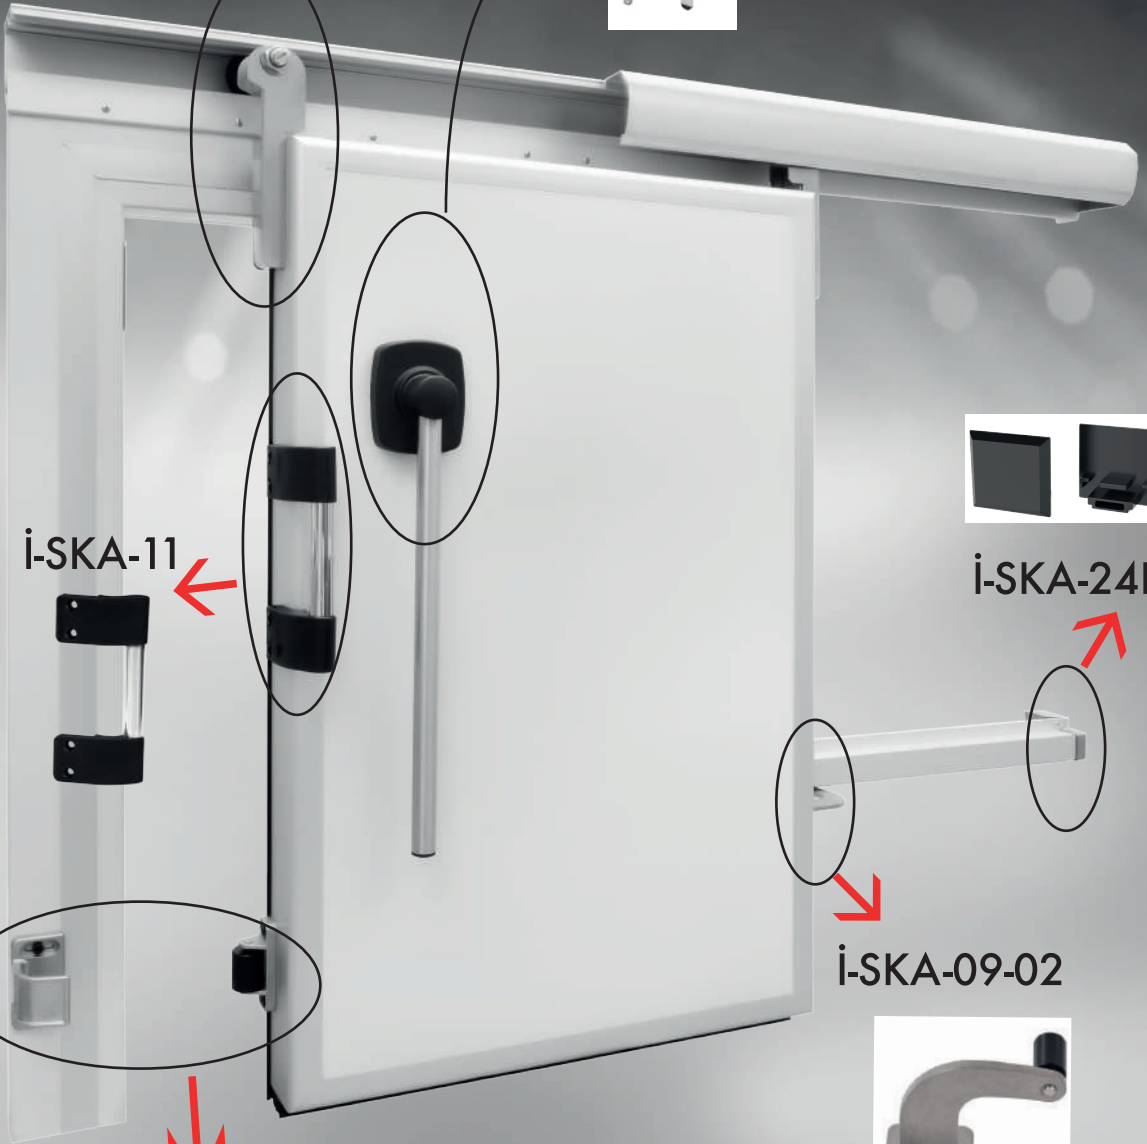

İ-SKA-18-02

İ-SKA-80

İ-SKA-11

İ-SKA-24K

İ-SKA-09-02

İ-SKA-06-01HD
İ-SKA-04-01HD

İ-SKA-80 / İ-SKA-80-R ürünü set içerisinde bulunmamaktadır, isteğe bağlı sete eklenebilir.
İ-SKA-80 / İ-SKA-80-R is optional. Please specify in your order.

İ-760-01 Sürgülü Kapı / Sliding Door