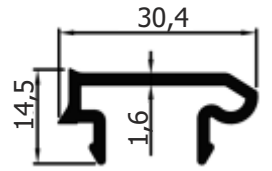

İ-761-01

Ağırlık/Weight: 1,655 Kg/M
Alüminyum/Aluminium

İ-761-12

Material:P.66

İ-762-04

Ağırlık/Weight: 2,835 Kg/M
Alüminyum/Aluminium

İ-761-02

Ağırlık/Weight: 0,275 Kg/M
Alüminyum/Aluminium

İ-761-03

Ağırlık/Weight: 0,435 Kg/M
Alüminyum/Aluminium

İ-761-07

Ağırlık/Weight: 0,695 Kg/M
Alüminyum/Aluminium

İ-761-10 Sağ / Right

Kauçuk/Rubber

İ-761-11

Material:P.66

İ-761-13 Sol / Left

Kauçuk/Rubber