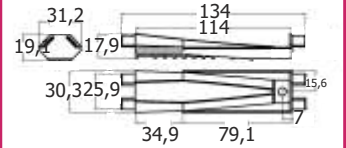

İ-761-01

Ağırlık/Weight: 1,655 Kg/M
Alüminyum/Aluminium

İ-761-12

Material:P.66

İ-762-04

Ağırlık/Weight: 2,835 Kg/M
Alüminyum/Aluminium

İ-761-02

Ağırlık/Weight: 0,275 Kg/M
Alüminyum/Aluminium

İ-761-03

Ağırlık/Weight: 0,435 Kg/M
Alüminyum/Aluminium

İ-761-07

Ağırlık/Weight: 0,695 Kg/M
Alüminyum/Aluminium

İ-761-10 Sağ / Right

Kauçuk/Rubber

İ-761-11

Material:P.66