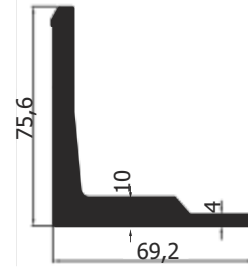

İ-761-01

Ağırlık/Weight: 1,655 Kg/M
Alüminyum/Aluminium

İ-761-12

Material:P.66

İ-762-04

Ağırlık/Weight: 2,835 Kg/M
Alüminyum/Aluminium

İ-761-02

Ağırlık/Weight: 0,275 Kg/M
Alüminyum/Aluminium

İ-761-03

Ağırlık/Weight: 0,435 Kg/M
Alüminyum/Aluminium

İ-761-07

Ağırlık/Weight: 0,695 Kg/M
Alüminyum/Aluminium

İ-761-10 Sağ / Right

Kauçuk/Rubber

İ-761-11

Material:P.66