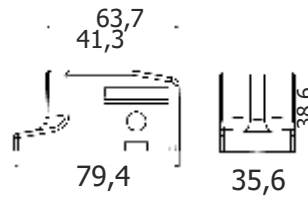

Material:P.66

İ-761-13 Sol / Left