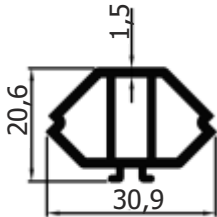

İ-761-01

Ağırlık/Weight: 1,655 Kg/M
Alüminyum/Aluminium

İ-761-12

Material:P.66

İ-762-04

Ağırlık/Weight: 2,835 Kg/M
Alüminyum/Aluminium

İ-761-02

Ağırlık/Weight: 0,275 Kg/M
Alüminyum/Aluminium

İ-761-03

Ağırlık/Weight: 0,435 Kg/M
Alüminyum/Aluminium

İ-761-07

Ağırlık/Weight: 0,695 Kg/M
Alüminyum/Aluminium

İ-761-10 Sağ / Right

Kauçuk/Rubber

İ-761-11

Material:P.66