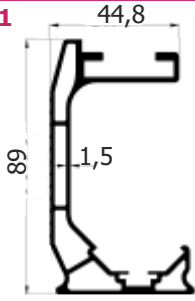

İ-761-01

Ağırlık/Weight: 1,655 Kg/M
Alüminyum/Aluminium

İ-761-12

Material:P.66

İ-762-04

Ağırlık/Weight: 2,835 Kg/M
Alüminyum/Aluminium

İ-761-02

Ağırlık/Weight: 0,275 Kg/M
Alüminyum/Aluminium

İ-761-03

Ağırlık/Weight: 0,435 Kg/M
Alüminyum/Aluminium

İ-761-07

Ağırlık/Weight: 0,695 Kg/M
Alüminyum/Aluminium

İ-761-10 Sağ / Right

Kauçuk/Rubber

İ-761-11

Material:P.66

İ-761-13 Sol / Left

Kauçuk/Rubber