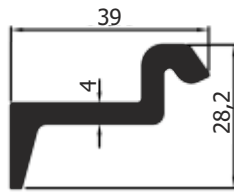

İ-761-01

Ağırlık/Weight: 1,655 Kg/M
Alüminyum/Aluminium

İ-761-12

Material:P.66

İ-762-04

Ağırlık/Weight: 2,835 Kg/M
Alüminyum/Aluminium

İ-761-02

Ağırlık/Weight: 0,275 Kg/M
Alüminyum/Aluminium

İ-761-03

Ağırlık/Weight: 0,435 Kg/M
Alüminyum/Aluminium

İ-761-07

Ağırlık/Weight: 0,695 Kg/M
Alüminyum/Aluminium

İ-761-10 Sağ / Right

Kauçuk/Rubber

İ-761-11

Material:P.66

İ-761-13 Sol / Left

Kauçuk/Rubber