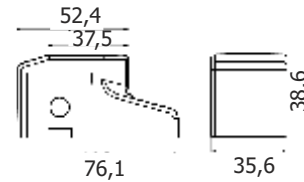

İ-761-01

Ağırlık/Weight: 1,655 Kg/M
Alüminyum/Aluminium

İ-761-12

Material:P.66

İ-762-04

Ağırlık/Weight: 2,835 Kg/M
Alüminyum/Aluminium

İ-761-02

Ağırlık/Weight: 0,275 Kg/M
Alüminyum/Aluminium

İ-761-03

Ağırlık/Weight: 0,435 Kg/M
Alüminyum/Aluminium

İ-761-07

Ağırlık/Weight: 0,695 Kg/M
Alüminyum/Aluminium

İ-761-10 Sağ / Right

Kauçuk/Rubber

İ-761-11

Material:P.66