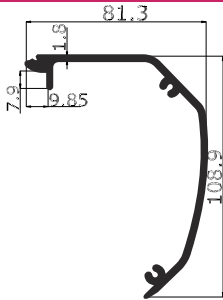

İ-SKP-763-RP

İ-SKP-26
Alüminyum
Aluminium

Ağırlık/Weight:
2,918 Kg/M

İ-762-P-1

Ağırlık/Weight: 9,5 gr.

Material : Delrin

İ-SKP-27
Alüminyum
Aluminium

Ağırlık/Weight:
0,278 Kg/M

İ-SKP-30-1 Sol/Left
İ-SKP-30 Sağ/Right

İnox
Stainless
Steel

İ-SKP-28
Alüminyum
Aluminium

Ağırlık/Weight:
1,028 Kg/M

İ-SKP- RP32

Kauçuk
Rubber