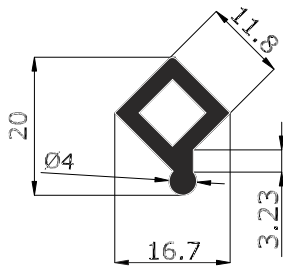

İ-SKP-763-RP

İ-SKP-26
Alüminyum
Aluminium

Ağırlık/Weight:
2,918 Kg/M

İ-762-P-1

Ağırlık/Weight: 9,5 gr.

Material : Delrin

İ-SKP-27
Alüminyum
Aluminium

Ağırlık/Weight:
0,278 Kg/M

İ-SKP-30-1 Sol/Left
İ-SKP-30 Sağ/Right

İnox
Stainless
Steel

İ-SKP-28
Alüminyum
Aluminium

Ağırlık/Weight:
1,028 Kg/M

İ-SKP- RP32

Kauçuk
Rubber