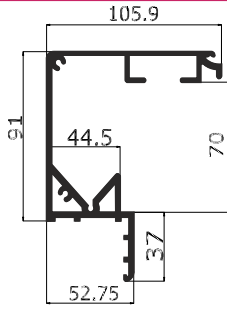

İ-SKP-763-RP

İ-SKP-26
Alüminyum
Aluminium

Ağırlık/Weight:
2,918 Kg/M

İ-762-P-1

Ağırlık/Weight: 9,5 gr.

Material : Delrin

İ-SKP-27
Alüminyum
Aluminium

Ağırlık/Weight:
0,278 Kg/M

İ-SKP-30-1 Sol/Left
İ-SKP-30 Sağ/Right

İnox
Stainless
Steel

İ-SKP-28
Alüminyum
Aluminium

Ağırlık/Weight:
1,028 Kg/M

İ-SKP- RP32

Kauçuk
Rubber