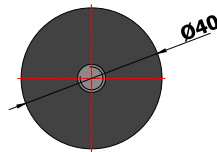

İ-SKP-763-RP

İ-SKP-26
Alüminyum
Aluminium

Ağırlık/Weight:
2,918 Kg/M

İ-762-P-1

Ağırlık/Weight: 9,5 gr.

Material : Delrin

İ-SKP-27
Alüminyum
Aluminium

Ağırlık/Weight:
0,278 Kg/M

İ-SKP-30-1 Sol/Left
İ-SKP-30 Sağ/Right

İnox
Stainless
Steel

İ-SKP-28
Alüminyum
Aluminium

Ağırlık/Weight:
1,028 Kg/M

İ-SKP- RP32

Kauçuk
Rubber